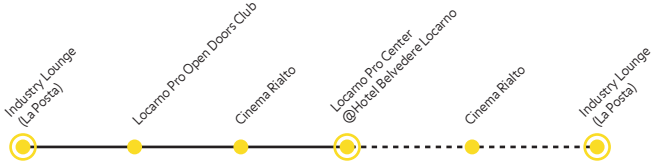

# Locarno Pro Shuttle powered by Cinecittà

5 - 7 August 2022  
8:30 - 17:30

8.30	8.40	8.50	8.55	9.00
50	9.00	9.10	9.15	20
9.10	20	30	35	40
30	40	50	55	10.00
50	10.00	10.10	10.15	20
10.10	20	30	35	40
30	40	50	55	11.00
50	11.00	11.10	11.15	20
11.10	20	30	35	40
30	40	50	55	12.00
50	12.00	12.10	12.15	20
12.10	20	30	35	40
30	40	50	55	13.00
50	13.00	13.10	13.15	20
13.10	20	30	35	40
30	40	50	55	14.00
50	14.00	14.10	14.15	20
14.10	20	30	35	40
30	40	50	55	15.00
50	15.00	15.10	15.15	20
15.10	20	30	35	40
30	40	50	55	16.00
50	16.00	16.10	16.15	20
16.10	20	30	35	40
30	40	50	55	17.00
50	17.00	17.10	17.15	20
17.10	20	30	35	40